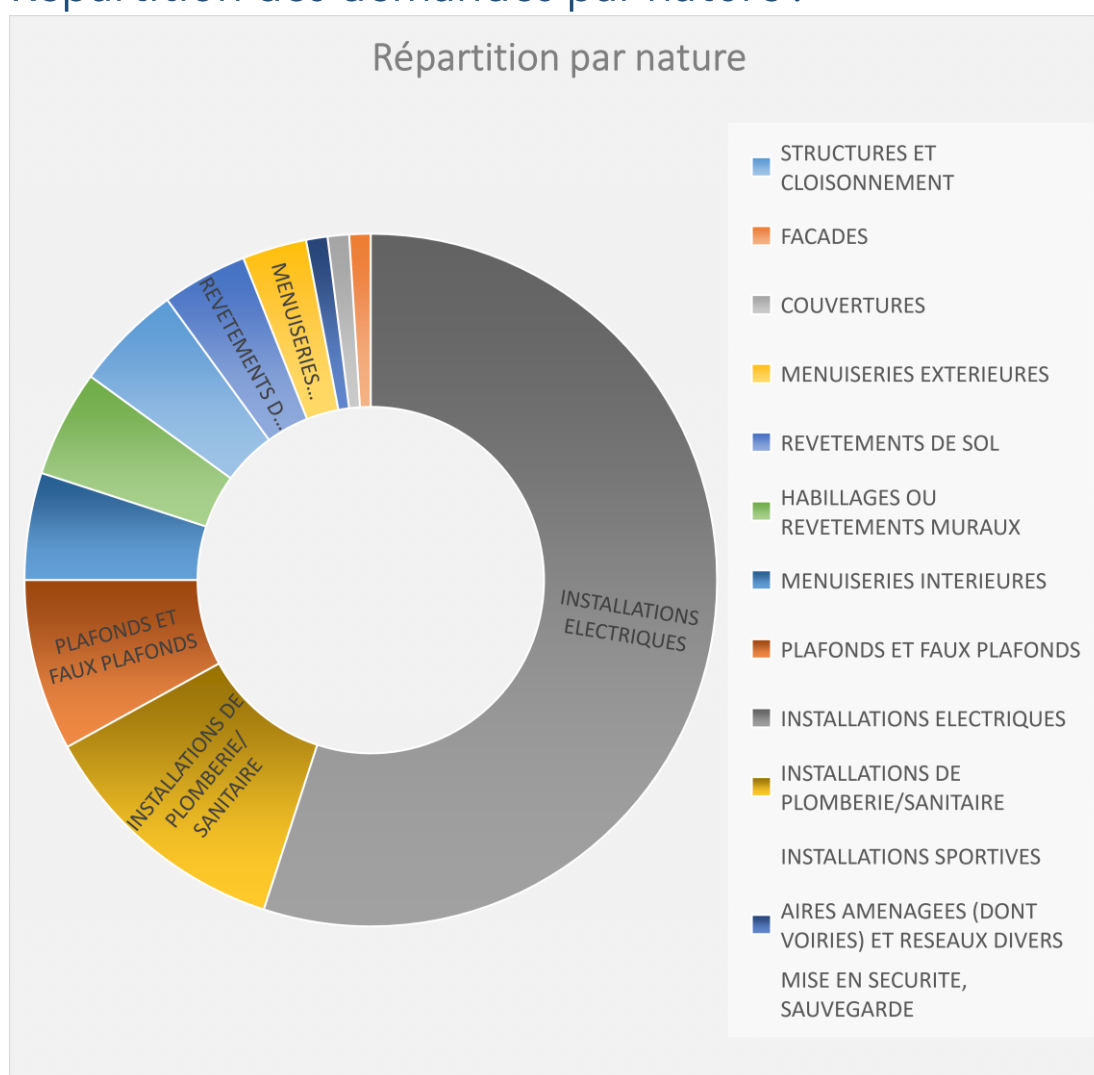

Annexe 3 : Répartition des demandes d'intervention

Les chiffres sont donnés à titre indicatif selon le bilan des demandes « SOS Dépannage » des deux dernières années.

Le nombre moyen d'interventions s'élève à 735 demandes par an.

Le nombre déplacements sur les sites dits isolés s'élève à 30 déplacements par an.

Répartition des demandes par nature :

Exemples de demandes :